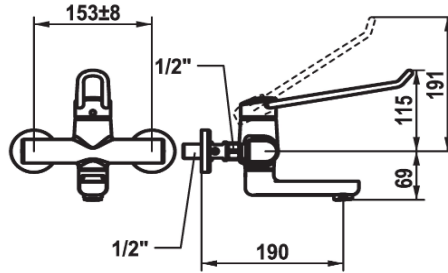

KWC VITA PRO 2.0 Hebelmischer - Waschtisch

Modell-Linie: VITA PRO 2.0 | 11.522.102.000LL
Armaturen | Manuelle Armaturen

KWC-Nr.

125236
ganzchrom, AD 153 +/- 8 mm, A 190

125237
ganzchrom, AD 153 +/- 8 mm, A 240

Ausladung A

A 190

A 240

- Neoperl® Perlator® laminar
- * OptimalSpace - grosszügiger Wasch- / Arbeitsbereich
- * KWC Steuerpatrone M 35 OP
- mit Keramikscheibentechnik
- Auslaufmenge und Temperatur stufenlos einstellbar
- Temperaturbegrenzung
- Verstärkter Anschlag bei Auslaufmenge und Temperatur (Standardeinstellung)
- * Wandanschlüsse 1/2" x 1/2", nicht absperbar L 40 exzentrisch 4 mm

Technische Daten

Auslaufmenge

5,8 l/min (3 bar)

Auslauf

schwenkbar

Bedienung

topbedient

Farbcode

yes

Ausladung A

A 190

Anschluss Mass

153 +/- 8

Mass-Wasseraustritt

69